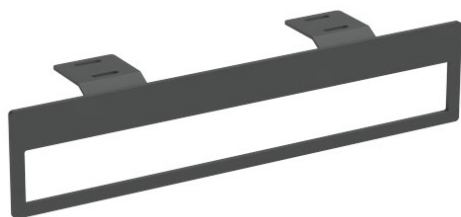

OR00-A-RE-45-6

ORiSTO

akcesoria reling 45 cm.

kolor: grafit mat

EAN: 5901676354204

zapas nr.: 170548

| <i>Wymiary</i> | szerokość | wysokość | głębokość | waga |
|----------------|-----------|----------|-----------|------|
| net (produktu) | 45,5 | 10,0 | 7,0 | 1,3 |
| z opakowaniem | 47,5 | 12,0 | 9,0 | 2,8 |

Cechy

produkt

zmontowany

Kompletowanie

kompletowanie: blaty UNI

W komplecie

zestaw montażowy

instrukcja montażu