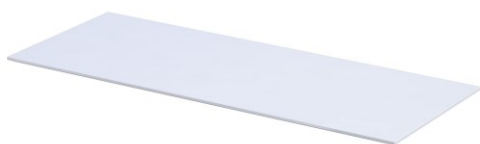

OR00-BU-120-1

ORiSTO

blat 120 cm., uniwersalny

kolor: biały połysk

EAN: 5901676354433

zapas nr.: 170540

<i>Wymiary</i>	szerokość	wysokość	głębokość	waga
net (produktu)	120,0	1,6	45,9	8,7
z opakowaniem	122,0	3,6	47,9	10,2

<i>Elementy</i>	materiał	wykończenie	kolor
korpus	MDF wilgocioodporna	laminat HPL i lakier	biały połysk
spód		lakier UV (walce)	grafit mat

<i>Cechy</i>	<i>wężkie powierzchnie</i>	<i>szerokie powierzchnie</i>
produkt		
zmontowany	fazowane	bez wycięcia na umywalkę
	widoczna grubość 8mm	
	wizualnie odsunięte od korpusu	

Kompletowanie

kompletowanie: szafki dolne UNI zestawienia do 120 cm., wspornik blatu, umywalki nabladowe

W komplecie

zestaw montazowy

instrukcja montazu

Opakowanie

karton szary

etykieta z kodem