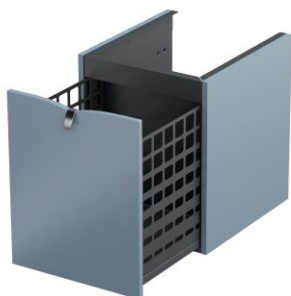

OR45-SN1S-40-16**ORiSTO****SIENA - szafka niska boczna 40 cm., jedna szuflada****kolor: szaroniebieski mat, uchwyt chrom połysk**

EAN: 5901676357670

zapas nr.: 204134

<i>Wymiary</i>	szerokość	wysokość	głębokość	waga
net (produktu)	40,0	50,0	45,5	22,0
z opakowaniem	42,0	52,0	47,5	23,5

<i>Elementy</i>	materiał	wykończenie	kolor
korpus	plyta wiórowa wilgocioodporna	lakier	szaroniebieski mat
fronty	plyta wiórowa wilgocioodporna	lakier	szaroniebieski mat
wnętrze		lakier UV (walce)	grafit mat
szuflady	stal	lakier proszkowy	grafit mat
uchwyt	zmal	powłoka galwaniczna	chrom połysk

<i>Cechy</i>		
<i>mebel</i>	<i>szuflada dolna</i>	<i>kosz</i>
zmontowany	pełen wysuw	boki ze stali perforowanej
wiszący	soft close	
regulacja 3d	regulacja 3d	
	bez narzędziowa	

Kompletowanie

kompletowanie: wszystkie szafki dolne SIENA, blaty UNI, nogi UNI