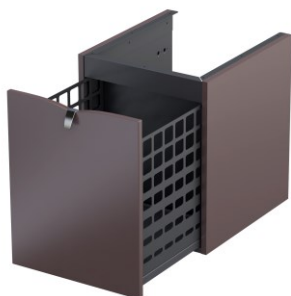

OR45-SN1S-40-21**ORiSTO****SIENA - szafka niska boczna 40 cm., jedna szuflada****kolor: mokka mat, uchwyt chrom połysk**

EAN: 5901676357793

zapas nr.: 204147

<i>Wymiary</i>	szerokość	wysokość	głębokość	waga
net (produktu)	40,0	50,0	45,5	22,0
z opakowaniem	42,0	52,0	47,5	23,5

<i>Elementy</i>	materiał	wykończenie	kolor
korpus	plyta wiórowa wilgocioodporna	lakier	mokka mat
fronty	plyta wiórowa wilgocioodporna	lakier	mokka mat
wnętrze		lakier UV (walce)	grafit mat
szuflady	stal	lakier proszkowy	grafit mat
uchwyt	zmal	powłoka galwaniczna	chrom połysk

<i>Cechy</i>		
<i>mebel</i>	<i>szuflada dolna</i>	<i>kosz</i>
zmontowany	pełen wysuw	boki ze stali perforowanej
wiszący	soft close	
regulacja 3d	regulacja 3d	
	bez narzędziowa	

Kompletowanie

kompletowanie: wszystkie szafki dolne SIENA, blaty UNI, nogi UNI

W komplecie

zestaw montażowy	zamontowane zawieszki
instrukcja montażu	kosz stalowy

Opakowanie

karton szary	etykieta z kodem
5-warstwowy	etykieta z nazwą kolekcji
zaklejony taśmą papierową	etykieta serwisowa