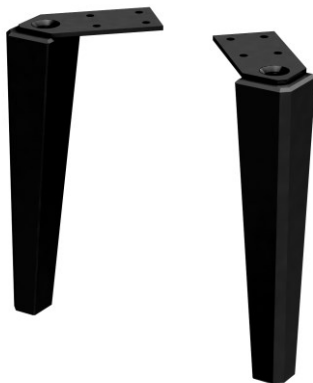

**OR47-A-NO-20-8**

**ORiSTO**

**MONTEBIANCO - akcesoria nogi (2 szt) 20 cm.**

**kolor: czarny mat**

EAN: 5901676357410

zapas nr.: 204120

<i>Wymiary</i>	<i>szerokość</i>	<i>wysokość</i>	<i>głębokość</i>	<i>waga</i>
net (produktu)	4,0	20,0	4,0	0,7
z opakowaniem	6,0	22,0	6,0	2,2

<i>Elementy</i>	<i>materiał</i>	<i>wykończenie</i>	<i>kolor</i>
korpus	drewno lite	lakier	czarny mat

<i>Cechy</i>	
<i>noga</i>	<i>regulowana stopka</i>
z regulacją wysokości	wkręcana od spodu

### **W komplecie**

zestaw montażowy

regulowana stopka

instrukcja montażu