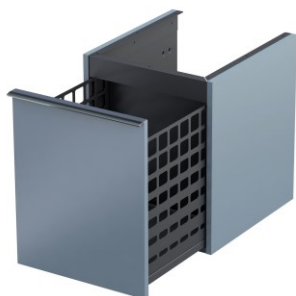

OR52-SN1S-40-16**ORiSTO****ETNA - szafka niska boczna 40 cm., jedna szuflada****kolor: szaroniebieski mat, bez uchwytów**

EAN: 5901676355355

zapas nr.: 203998

<i>Wymiary</i>	szerokość	wysokość	głębokość	waga
net (produktu)	40,0	50,0	45,5	22,0
z opakowaniem	42,0	52,0	47,5	23,5

<i>Elementy</i>	materiał	wykończenie	kolor
korpus	plyta wiórowa wilgocioodporna	lakier	szaroniebieski mat
fronty	plyta wiórowa wilgocioodporna	lakier	szaroniebieski mat
wnętrze		lakier UV (walce)	grafit mat
szuflady	stal	lakier proszkowy	grafit mat
listwa frontowa	stal	powłoka galwaniczna	chrom połysk

<i>Cechy</i>		
<i>mebel</i>	<i>szuflada dolna</i>	<i>kosz</i>
zmontowany	pełen wysuw	boki ze stali perforowanej
wiszący	soft close	
regulacja 3d	regulacja 3d	
	bez narzędziowa	

Kompletowanie

kompletowanie: wszystkie szafki dolne ETNA, blaty UNI, nogi UNI, uchwyty ETNA