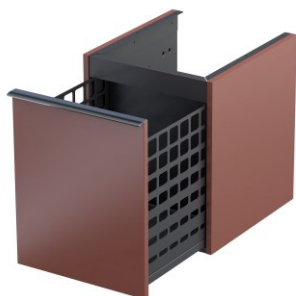

OR52-SN1S-40-19**ORiSTO****ETNA - szafka niska boczna 40 cm., jedna szuflada****kolor: ceglany mat, bez uchwytów**

EAN: 5901676355416

zapas nr.: 204004

<i>Wymiary</i>	szerokość	wysokość	głębokość	waga
net (produktu)	40,0	50,0	45,5	22,0
z opakowaniem	42,0	52,0	47,5	23,5

<i>Elementy</i>	materiał	wykończenie	kolor
korpus	plyta wiórowa wilgocioodporna	lakier	ceglany mat
fronty	plyta wiórowa wilgocioodporna	lakier	ceglany mat
wnętrze		lakier UV (walce)	grafit mat
szuflady	stal	lakier proszkowy	grafit mat
listwa frontowa	stal	powłoka galwaniczna	chrom połysk

<i>Cechy</i>		
<i>mebel</i>	<i>szuflada dolna</i>	<i>kosz</i>
zmontowany	pełen wysuw	boki ze stali perforowanej
wiszący	soft close	
regulacja 3d	regulacja 3d	
	bez narzędziowa	

Kompletowanie

kompletowanie: wszystkie szafki dolne ETNA, blaty UNI, nogiUNI, uchwyty ETNA