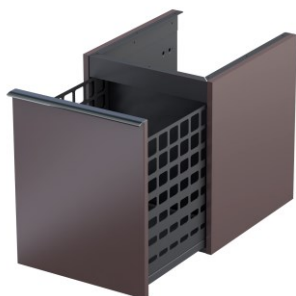

OR52-SN1S-40-21**ORiSTO****ETNA - szafka niska boczna 40 cm., jedna szuflada****kolor: mokka mat, bez uchwytów**

EAN: 5901676355829

zapas nr.: 204010

<i>Wymiary</i>	szerokość	wysokość	głębokość	waga
net (produktu)	40,0	50,0	45,5	22,0
z opakowaniem	42,0	52,0	47,5	23,5

<i>Elementy</i>	materiał	wykończenie	kolor
korpus	plyta wiórowa wilgocioodporna	lakier	mokka mat
fronty	plyta wiórowa wilgocioodporna	lakier	mokka mat
wnętrze		lakier UV (walce)	grafit mat
szuflady	stal	lakier proszkowy	grafit mat
listwa frontowa	stal	powłoka galwaniczna	chrom połysk

Cechy

<i>mebel</i>	<i>szuflada dolna</i>	<i>kosz</i>
zmontowany	pełen wysuw	boki ze stali perforowanej
wiszący	soft close	
regulacja 3d	regulacja 3d	
	bez narzędziowa	

Kompletowanie

kompletowanie: wszystkie szafki dolne ETNA, blaty UNI, nogi UNI